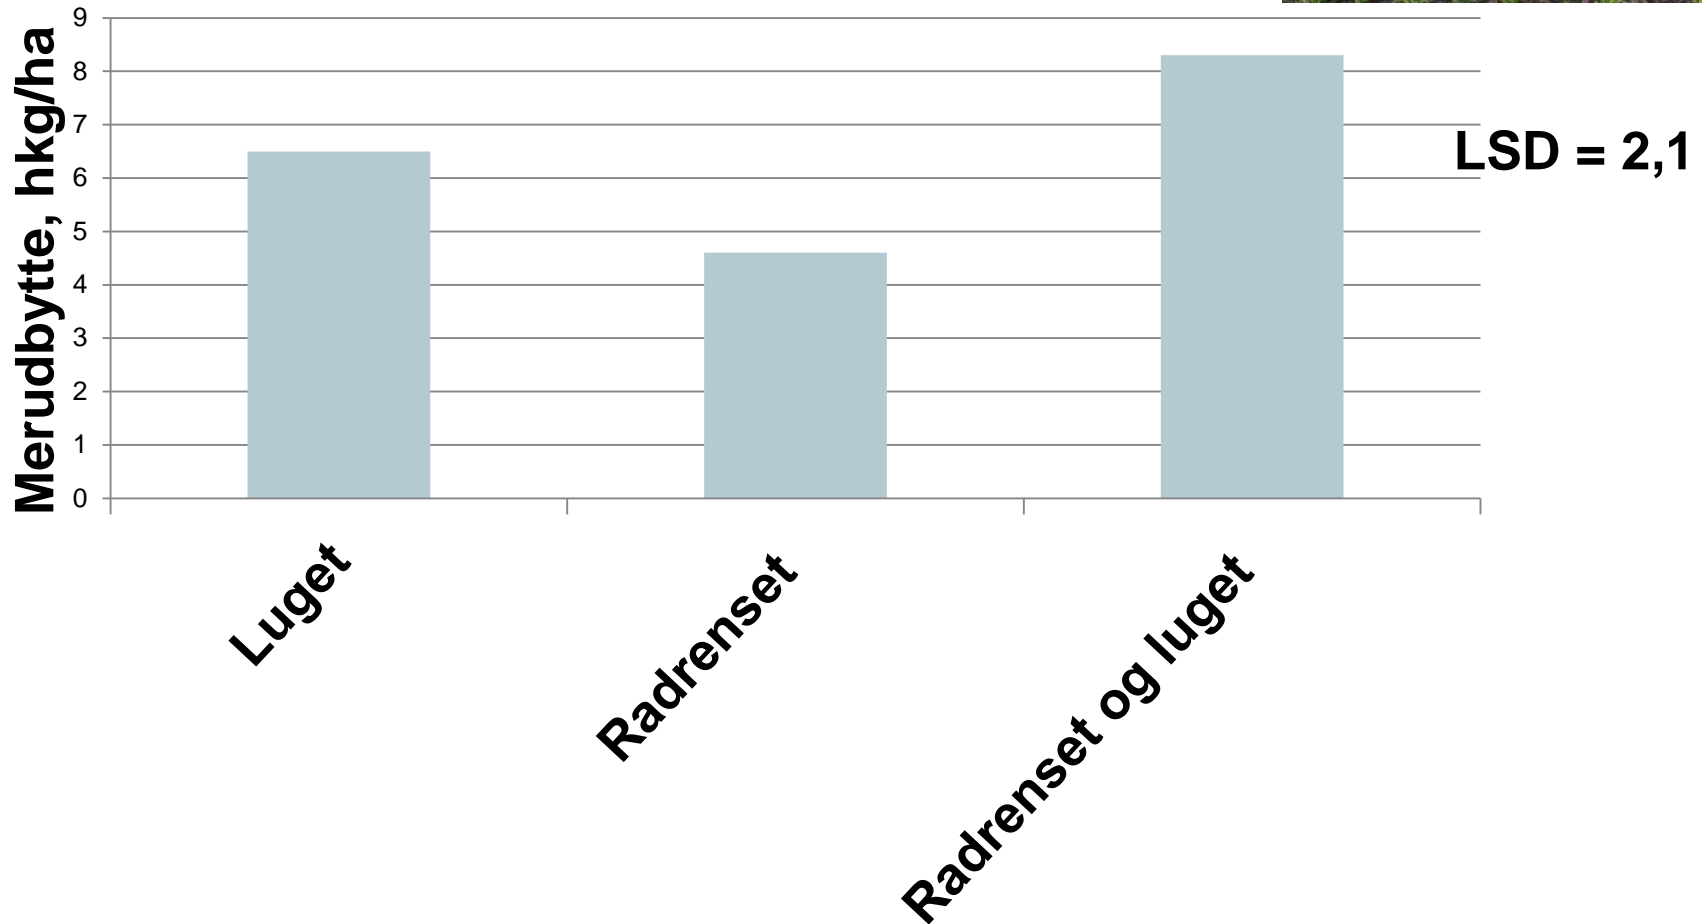

LUGNING OG RADRENSNING

Vårsæd, 6 forsøg, 2015