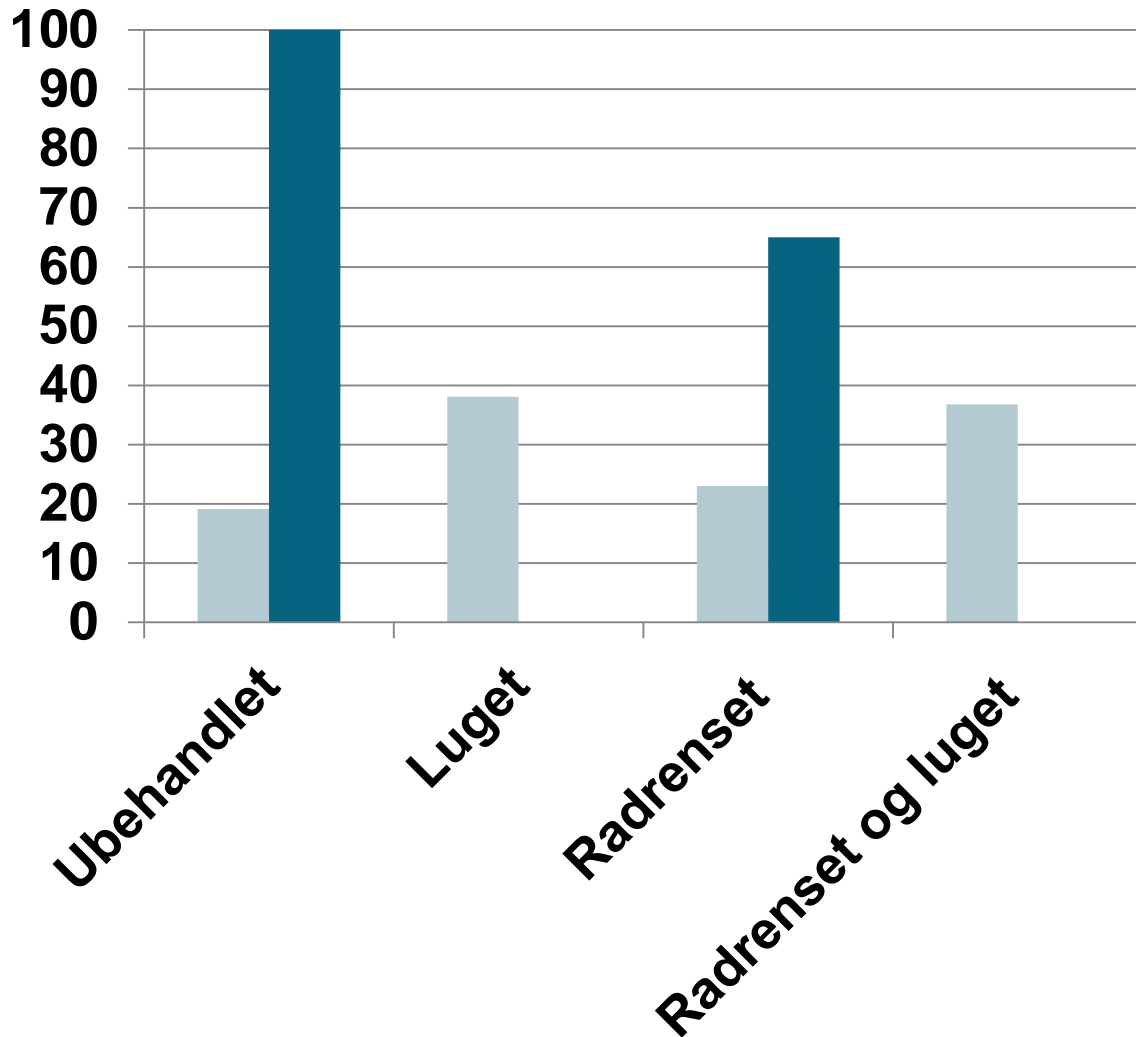

LUGNING OG RADRENSNING

Mark 6, vårbyg

Udbytte, LSD = 4,6

- Udbytte, hkg/ha
- Ukrudt pct. dækning af jord