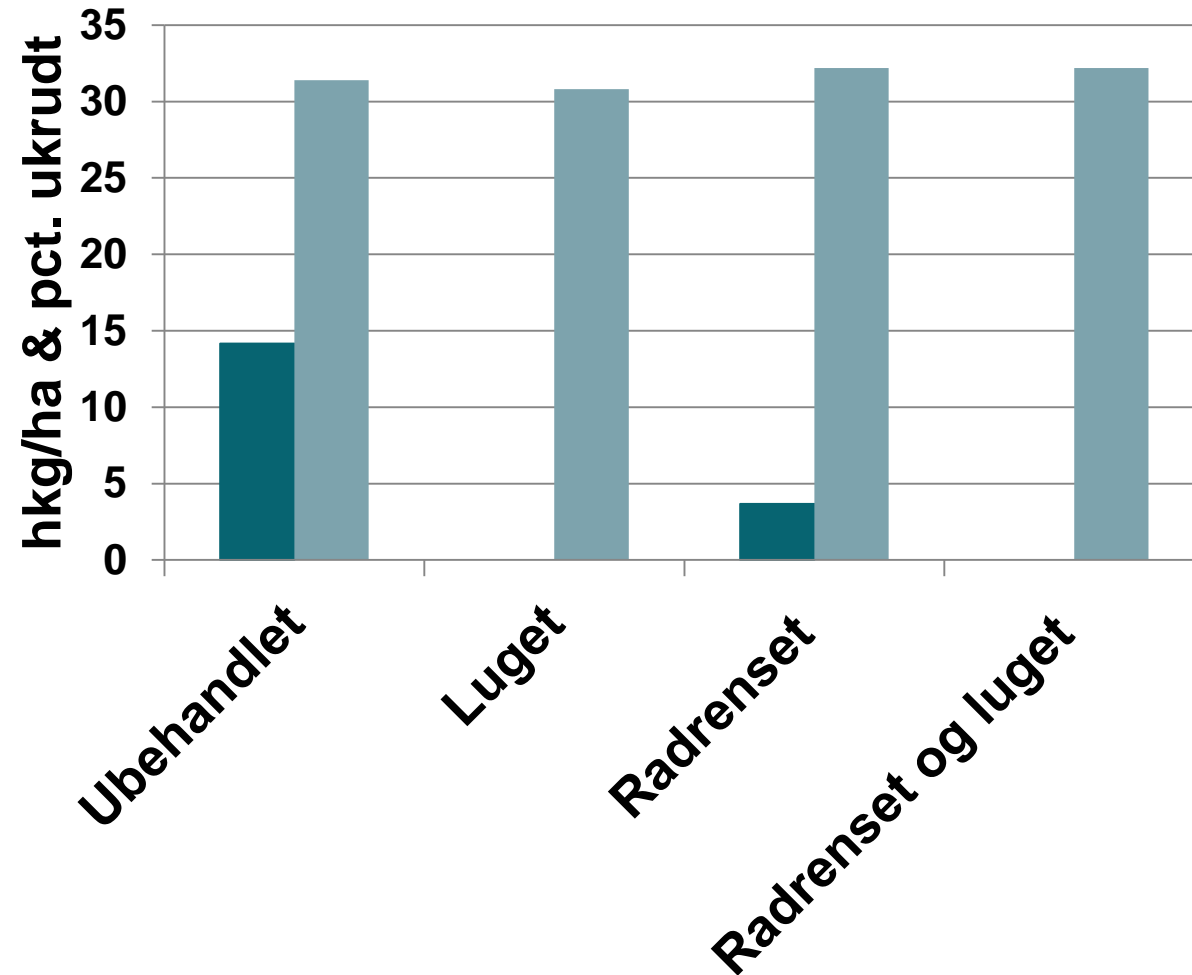

LUGNING OG RADRENSNING

Mark 5, vårtriticale

Udbytte, LSD = 2,4

- Ukrudt pct. dækning af jord
- Udbytte, hkg/ha